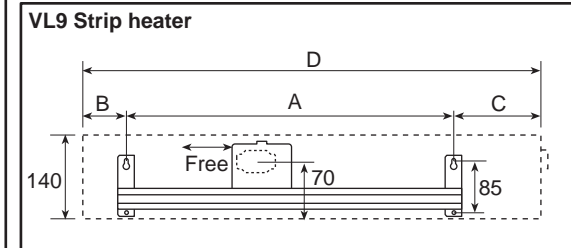

VP9	Watts	B	A	C	D
VP9 04	400	45	300	145	490
VP9 06	600	95	300	150	548
VP9 08	800	155	300	205	663
VP9 10	1000	200	300	215	720
VP9 12	1200	115	600	180	893
VP9 14	1400	170	600	235	1013
VP9 20	2000	340	600	410	1353

VL9	Watts	B	A	C	D
VL9 04	400	155	300	205	663
VL9 06	600	82	600	150	835
VL9 08	800	170	600	235	1008
VL9 10	1000	285	600	350	1238
VL9 12	1200	112	1200	155	1468
VL9 15	1500	580	1200	630	1813

All measurements in millimetres  
 Note – wall bracket is not symmetrically positioned on heater