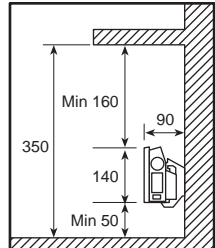

VP9	Watts	B	A	C	D
VP9 04	400	45	300	145	490
VP9 06	600	95	300	150	548
VP9 08	800	155	300	205	663
VP9 10	1000	200	300	215	720
VP9 12	1200	115	600	180	893
VP9 14	1400	170	600	235	1013
VP9 20	2000	340	600	410	1353

VL9	Watts	B	A	C	D
VL9 04	400	155	300	205	663
VL9 06	600	82	600	150	835
VL9 08	800	170	600	235	1008
VL9 10	1000	285	600	350	1238
VL9 12	1200	112	1200	155	1468
VL9 15	1500	580	1200	630	1813

All measurements in millimetres  
 Note – wall bracket is not symmetrically positioned on heater